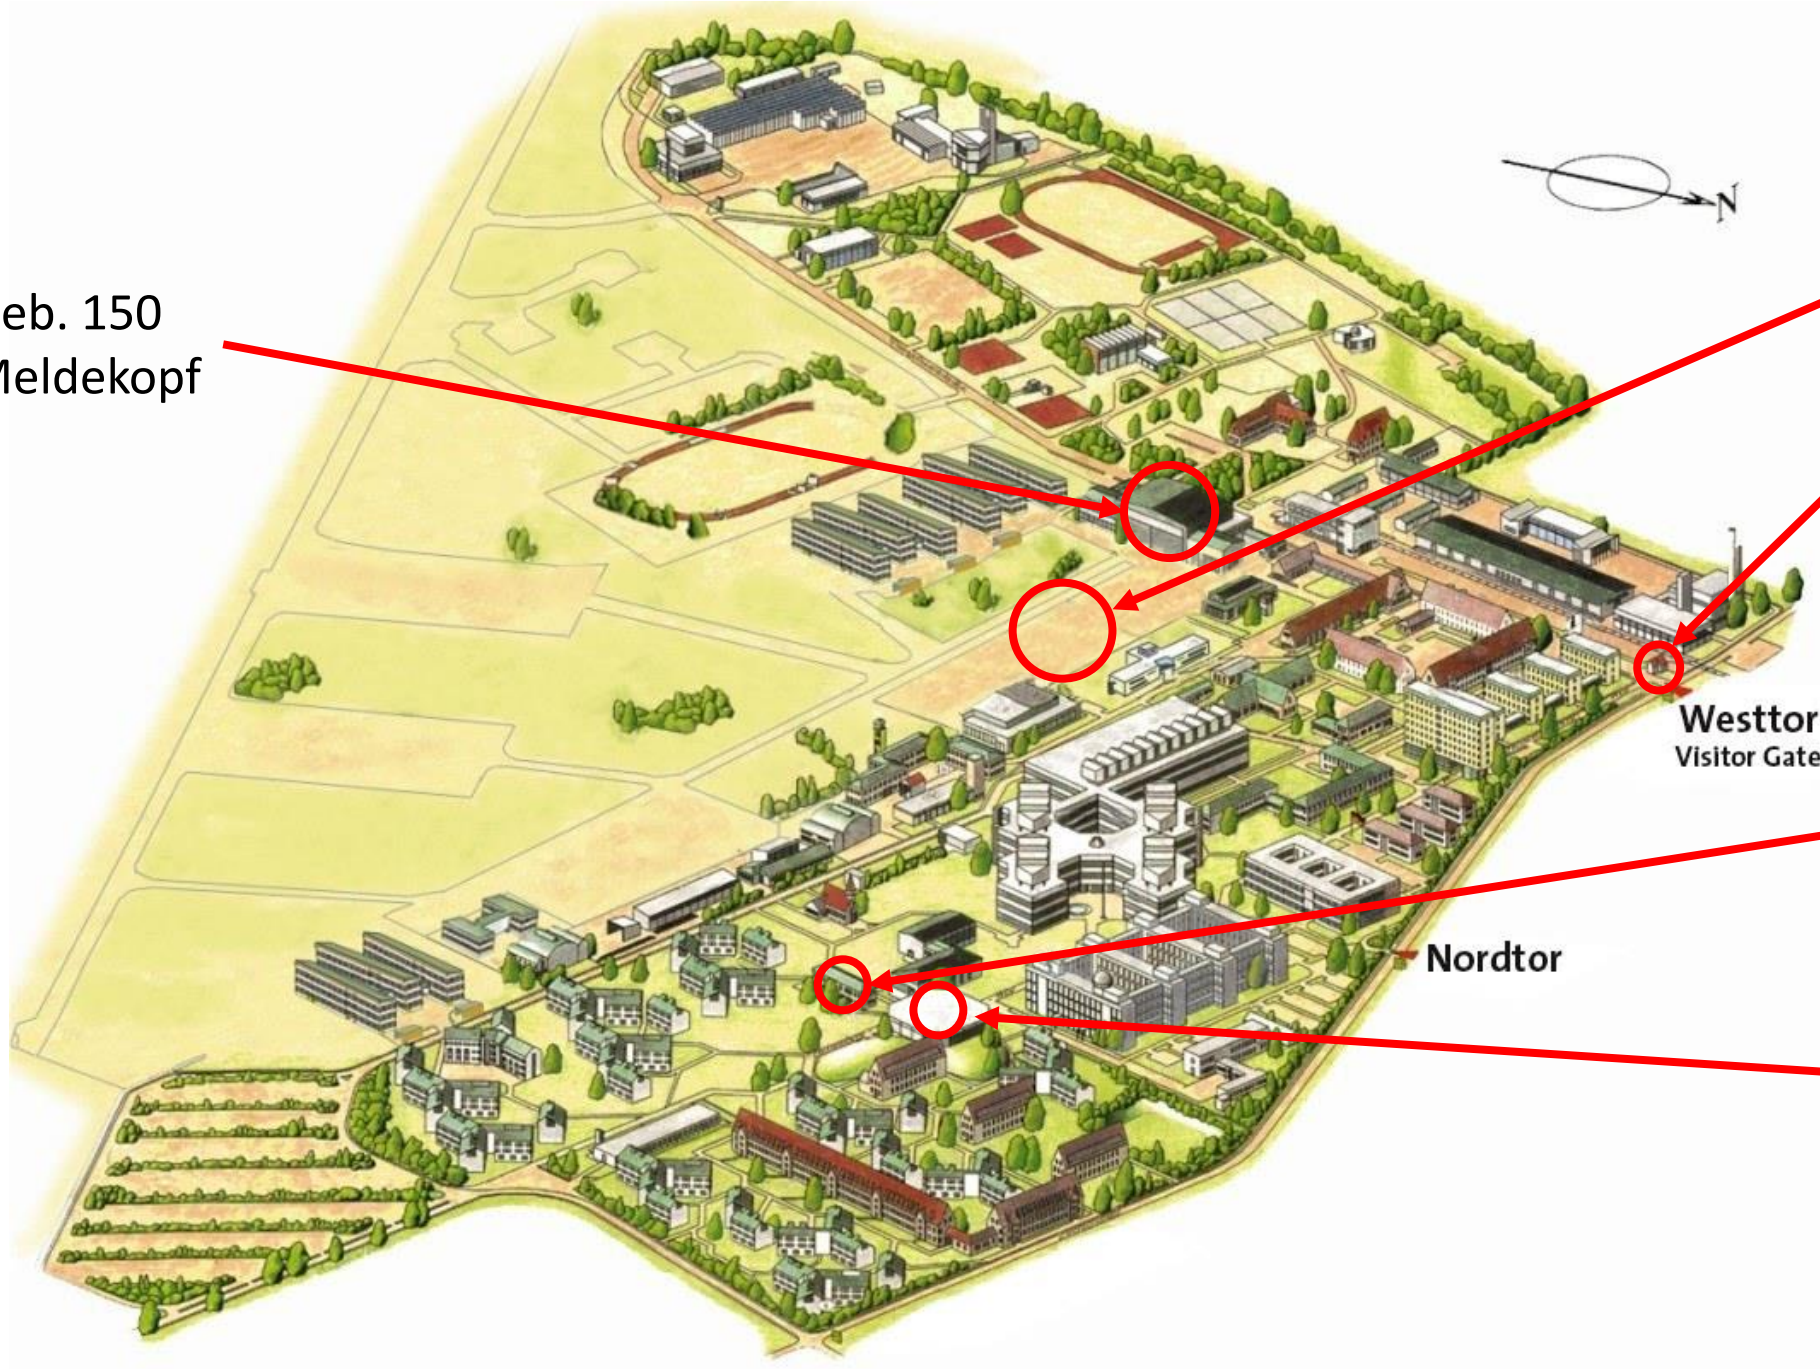

Geb. 150
Meldekopf

Parkfläche
„Flight“

Hauptwache

Westtor
Visitor Gate

Geb. 19
Stab SFB A

Nordtor

TruKü